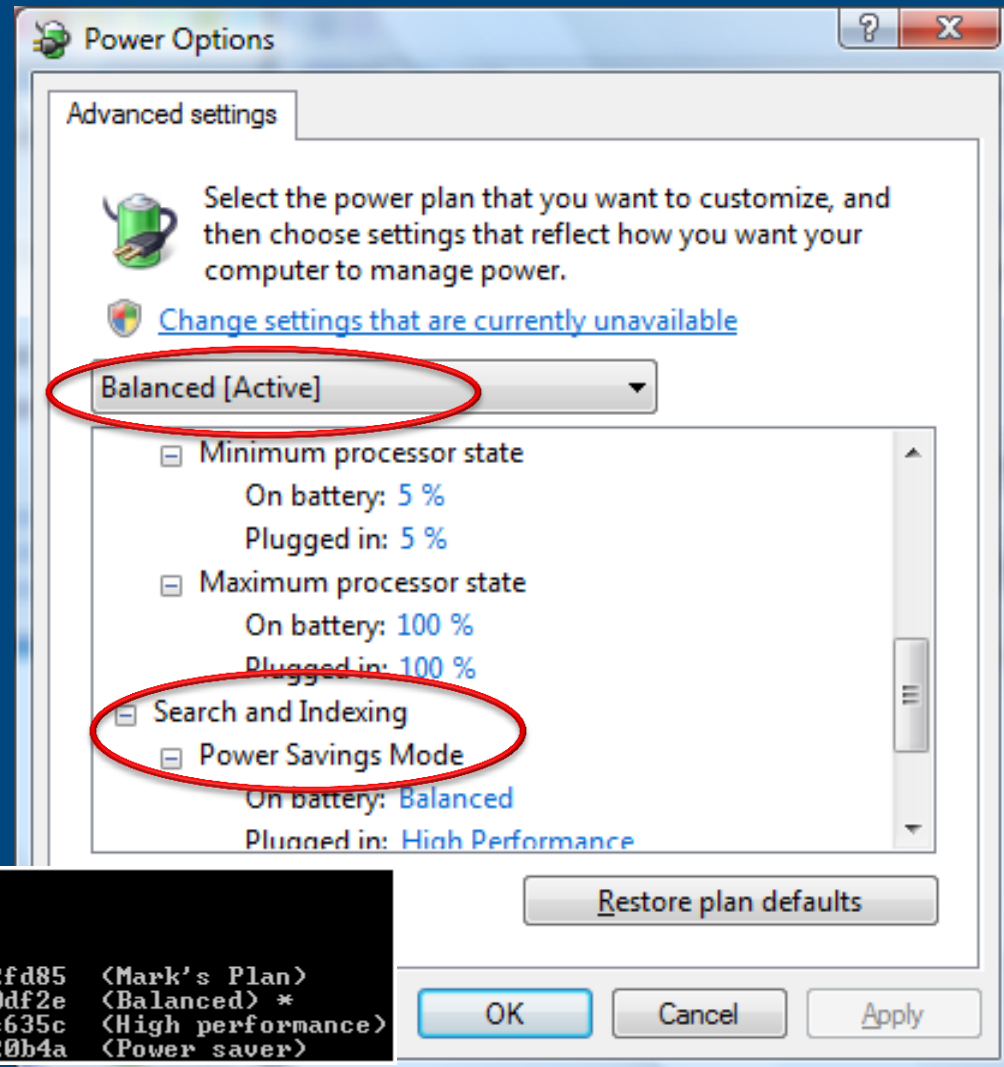

Gerenciamento de Energia do Windows

```
C:\Windows\system32>powercfg -list
Existing Power Schemes (* Active)
Power Scheme GUID: 194fb587-7a51-499f-a868-01d34002fd85 <Mark's Plan>
Power Scheme GUID: 381b4222-f694-41f0-9685-ff5bb260df2e <Balanced> *
Power Scheme GUID: 8c5e7fda-e8bf-4a96-9a85-a6e23a8c635c <High performance>
Power Scheme GUID: a1841308-3541-4fab-bc81-f71556f20b4a <Power saver>
```