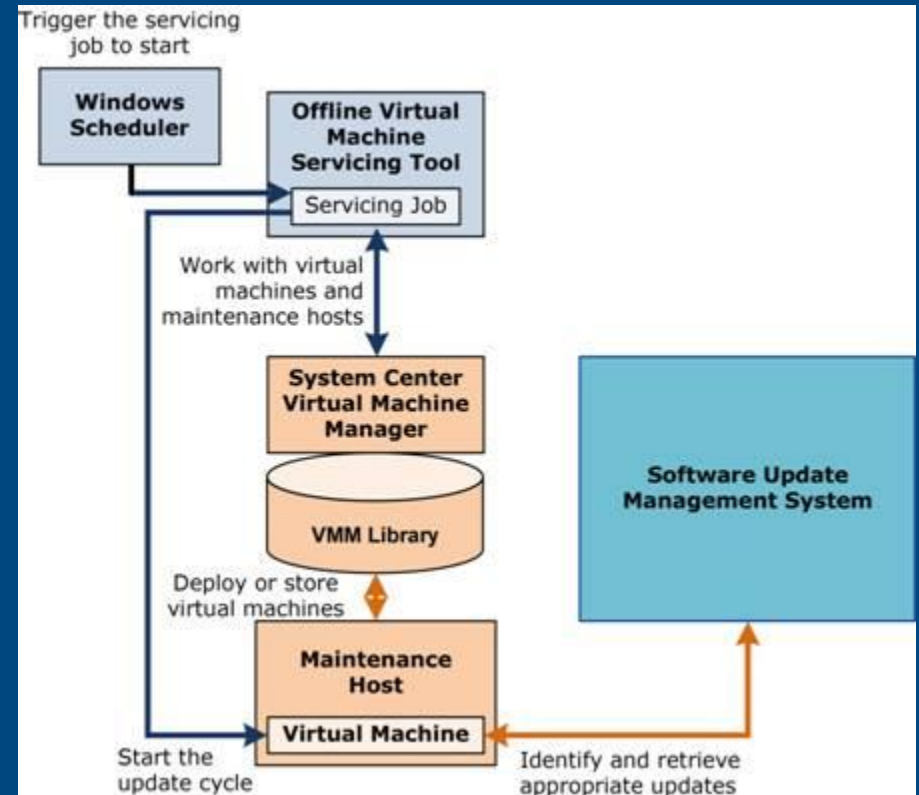

Gerenciamento de Energia Centralizado - GPO

Voce pode "visualizar" os estados no Perfmon

System Center Configuration Manager 2007 R3

System Center Power Manager

- Monitora estado e consumo de energia dos clientes
- Permite a criação de perfis de gerenciamento
- Aplica políticas de gerenciamento de energia
- Checa e remedia a aplicação.
- Gera relatórios de consumo e eficiência

Relatórios-Average Consume

Relatórios-Insonnia

Wake On Lan

- Recurso nativo nas mainboards que monitoram o recebimento de um pacote do tipo WOL
- Permite que todas as máquinas sejam desligadas ao final do expediente e o ConfigMgr ligará as máquinas

Demo

Wake On Lan

Offline VM Servicing Tool 3.0

- Faz o mesmo processo do Wake On Lan mas para máquinas virtuais, sejam Hyper-V ou VDI
- Permite atualizações e updates nas VMs, mesmo com elas em estado de shutdown ou pausadas