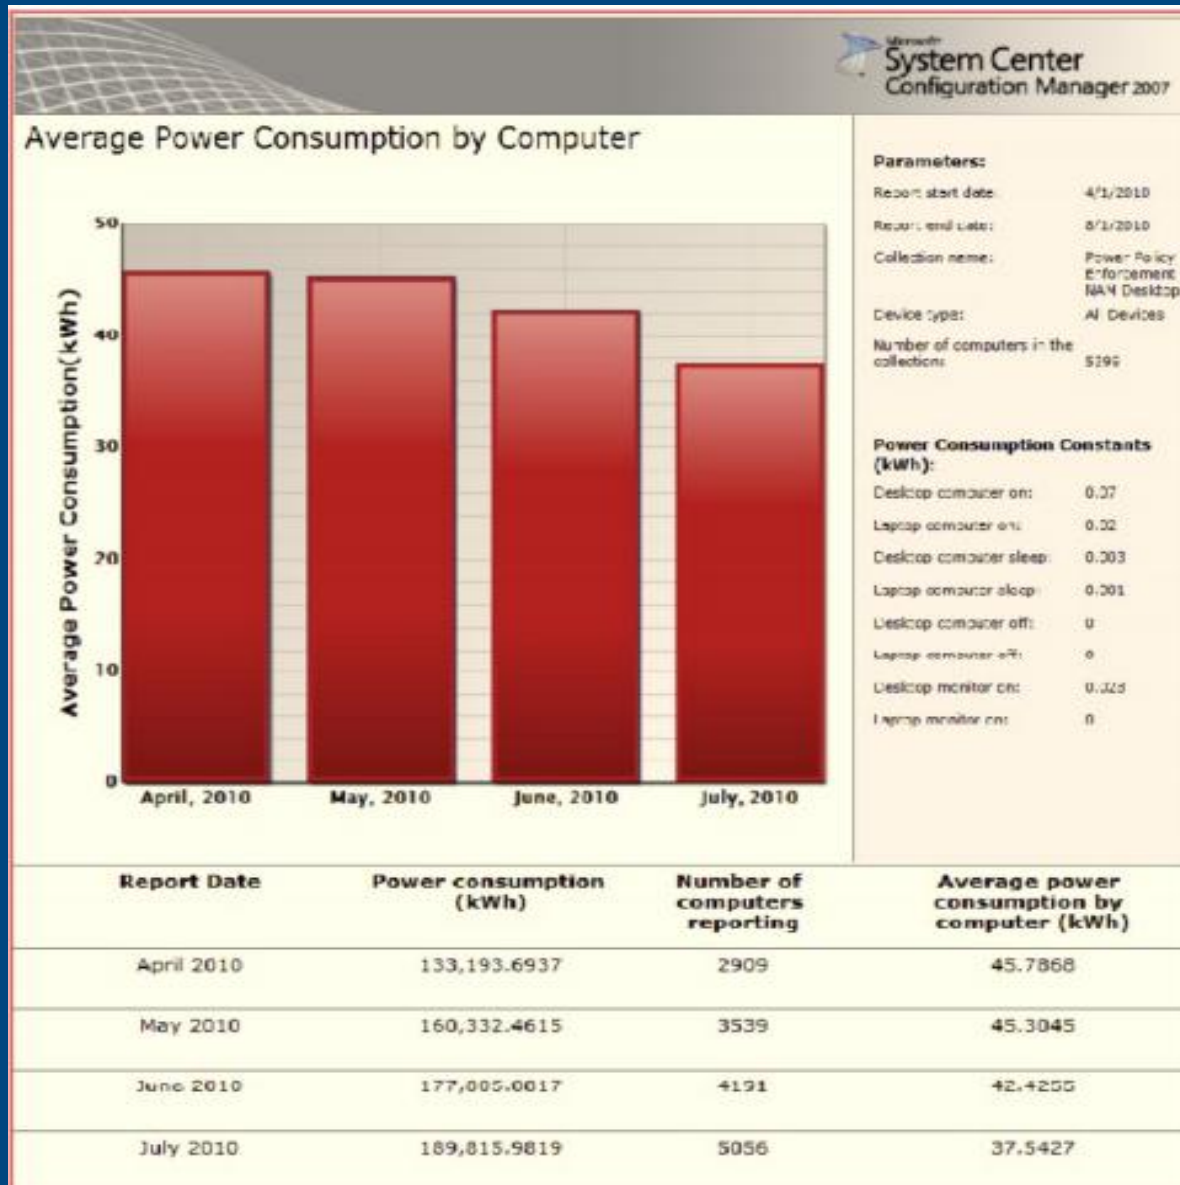

Relatórios-Power Capacity

Microsoft System Center Configuration Manager 2007

Power Capabilities Report

Computer Name	OS	Sleep	Hibernate	Wake from Sleep	Wake from Hibernate
000	Microsoft Windows Server 2008 R2 Enterprise	✗	✗	✗	✗
000	Microsoft(R) Windows(R) Server 2003 Standard x64 Edition	✗	✓	✗	✗
000	Microsoft(R) Windows(R) Server 2003 Standard x64 Edition	✗	✓	✗	✗
000	Microsoft(R) Windows(R) Server 2003, Enterprise Edition	✗	✗	✗	✗
000	Microsoft Windows XP Professional	✗	✗	✗	✗
000	Microsoft Windows XP Professional	✗	✓	✗	✗
000	Microsoft(R) Windows(R) Server 2003, Standard Edition	✗	✗	✗	✗

Relatórios-Average Consume