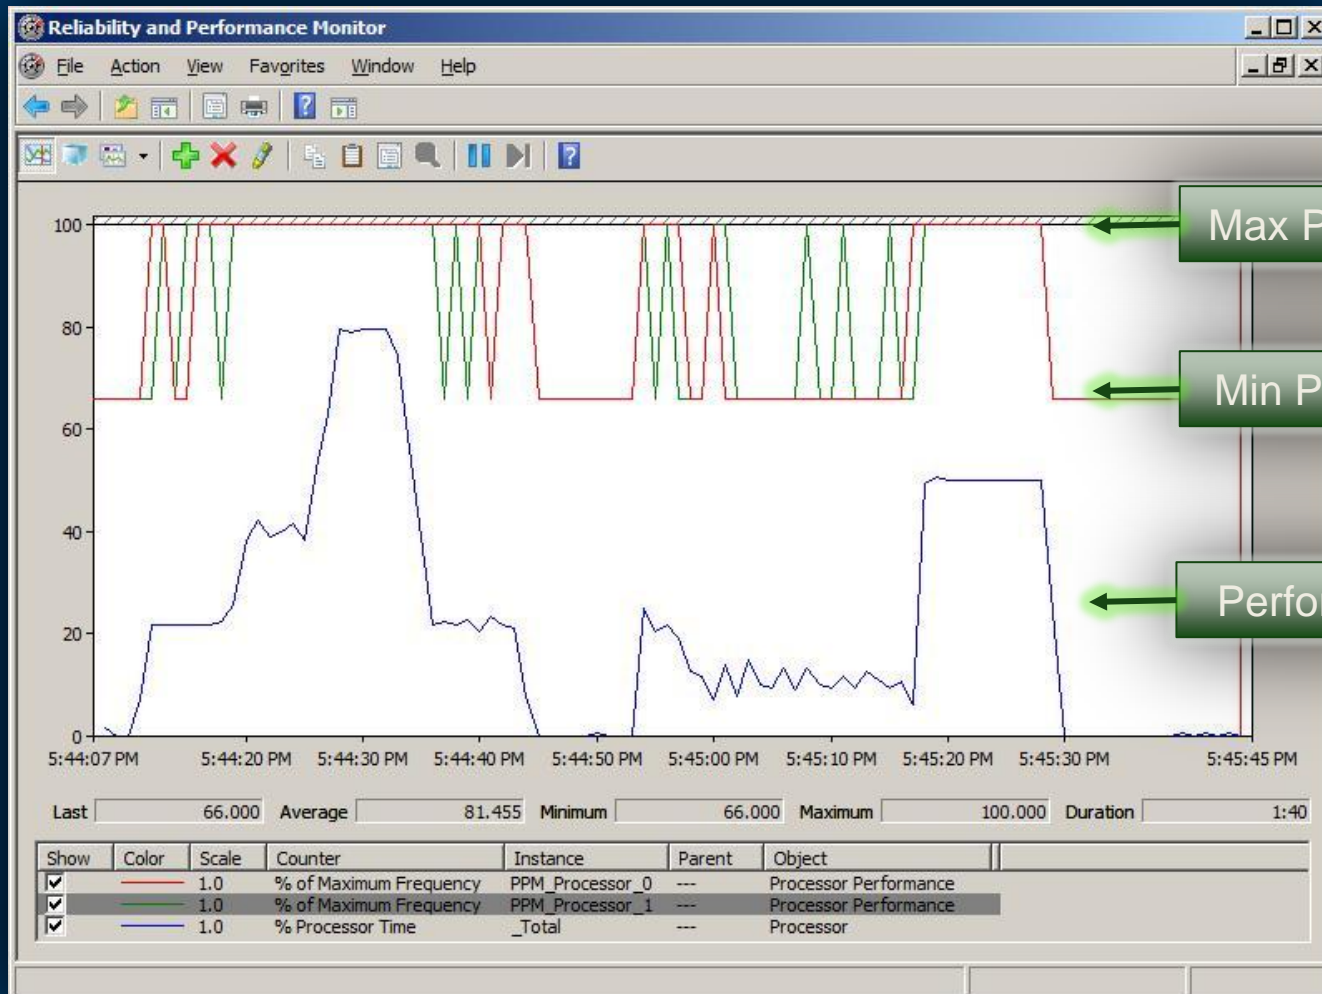

Gerenciamento de Energia do Windows

```
C:\Windows\system32>powercfg -list
Existing Power Schemes (* Active)
Power Scheme GUID: 194fb587-7a51-499f-a868-01d34002fd85 <Mark's Plan>
Power Scheme GUID: 381b4222-f694-41f0-9685-ff5bb260df2e <Balanced> *
Power Scheme GUID: 8c5e7fda-e8bf-4a96-9a85-a6e23a8c635c <High performance>
Power Scheme GUID: a1841308-3541-4fab-bc81-f71556f20b4a <Power saver>
```

Gerenciamento de Energia Centralizado - GPO

Voce pode "visualizar" os estados no Perfmon

System Center Configuration Manager 2007 R3

System Center Power Manager

- Monitora estado e consumo de energia dos clientes
- Permite a criação de perfis de gerenciamento
- Aplica políticas de gerenciamento de energia
- Checa e remedia a aplicação.
- Gera relatórios de consumo e eficiência