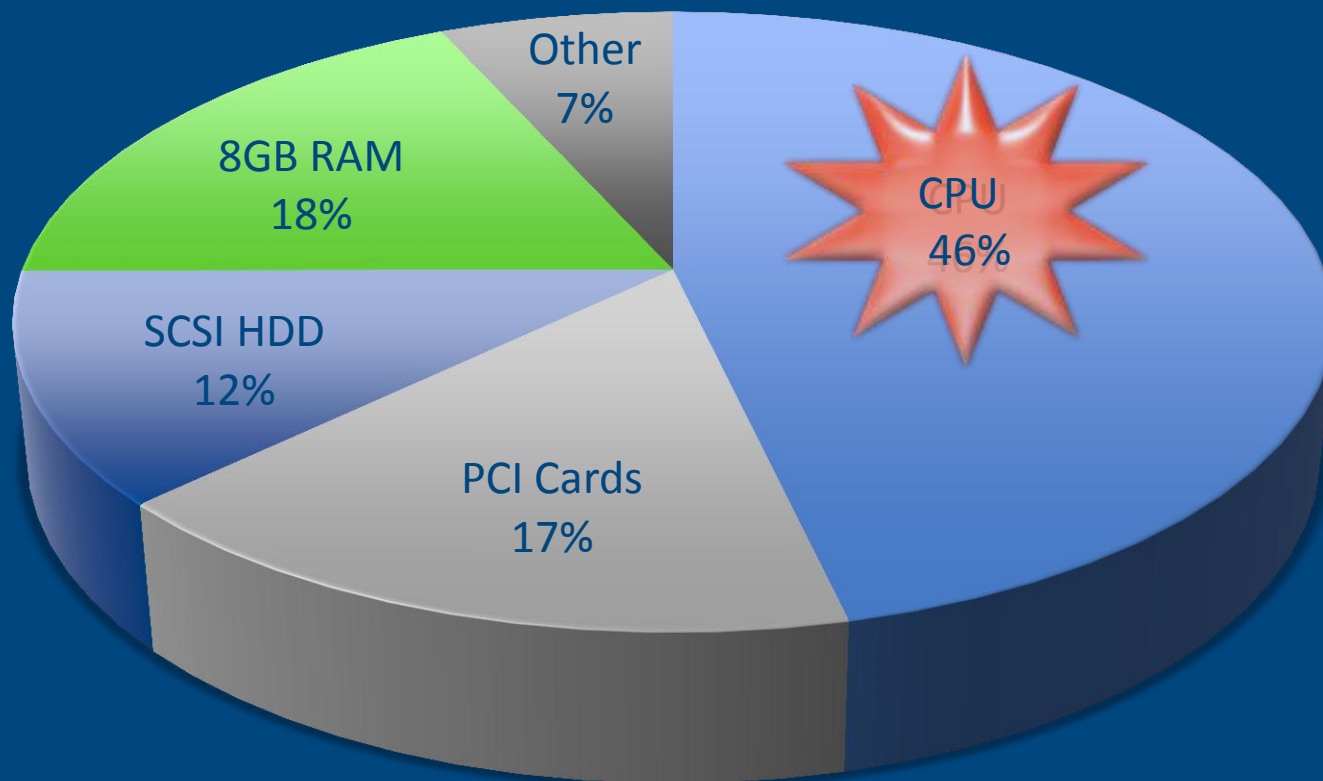

Consumo de Energia no Computador

Gerenciar a energia do processador representa a melhor oportunidade HOJE

Fonte: Intel Server Products Power Budget Analysis Tool

<http://www.intel.com/support/motherboards/server/sb/cs-016976.htm>

Redução de Custo de Energia - PC's

1 monitor 15" LCD Widescreen – 60hz 1440x900

(brilho 90% - contraste 90%) = 18W

(brilho 75% - contraste 90%) = 16W

Screen-Saver c/ animação = 18W

(Gerenciamento de energia – Turn-off display = 0,9W

(Intervenção manual – Turn-off display = 0W

Power draw in kWh	Power draw / year (idle)	Power draw / year (sleep)	Savings per year (sleep vs idle)
P4 with CRT	791.56	31.42	760.14
P4 with LCD	632.02	34.5	597.52