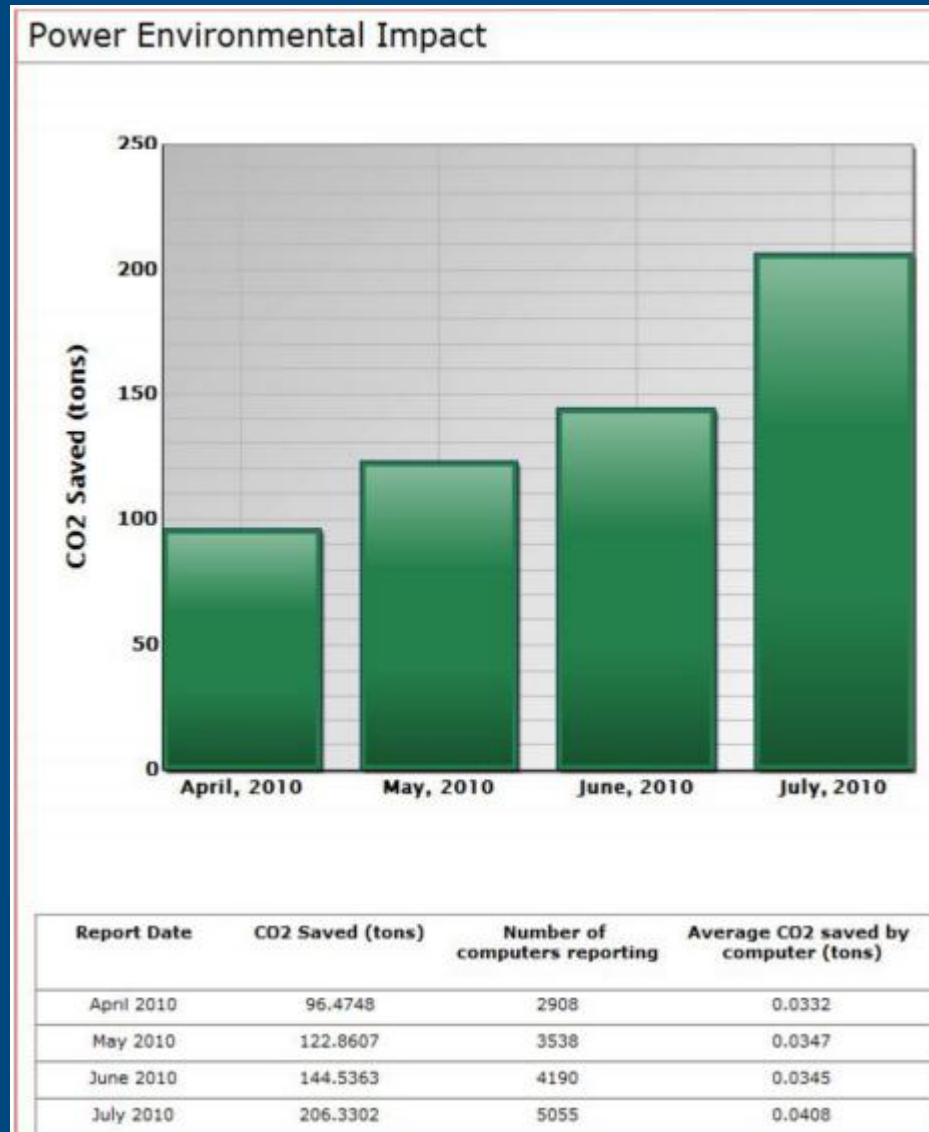

Relatórios – Impacto Ambiental

Relatórios-Power Capacity

Microsoft System Center Configuration Manager 2007

Power Capabilities Report

Computer Name	OS	Sleep	Hibernate	Wake from Sleep	Wake from Hibernate
000	Microsoft Windows Server 2008 R2 Enterprise	✗	✗	✗	✗
000	Microsoft(R) Windows(R) Server 2003 Standard x64 Edition	✗	✓	✗	✗
000	Microsoft(R) Windows(R) Server 2003 Standard x64 Edition	✗	✓	✗	✗
000	Microsoft(R) Windows(R) Server 2003, Enterprise Edition	✗	✗	✗	✗
000	Microsoft Windows XP Professional	✗	✗	✗	✗
000	Microsoft Windows XP Professional	✗	✓	✗	✗
000	Microsoft(R) Windows(R) Server 2003, Standard Edition	✗	✗	✗	✗